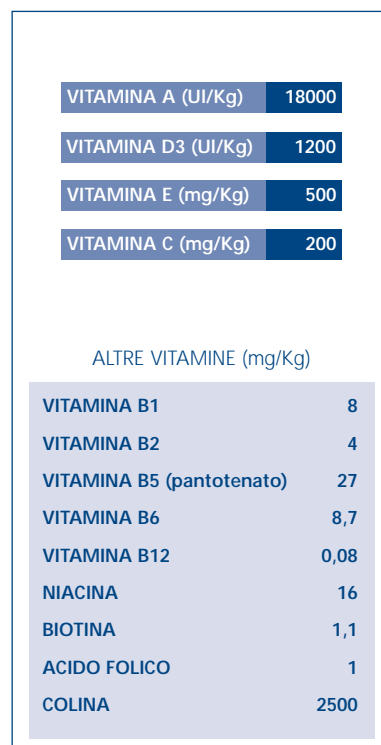

CANI DI TAGLIA MAXI
(peso da adulto 26-44Kg)
DA 15 MESI A 5 ANNI

MAXI Adult 26

ANALISI MEDIE

MINERALI

VITAMINE

QUANTITÀ
GIORNALIERE
RACCOMANDATE
(grammi)

Peso da adulto (kg)	26	28	30	34	38	42
Nessuna attività	310	330	345	380	410	445
Attività < 1h/giorno	345	365	385	420	455	490
Attività > 1h/giorno	380	400	425	465	505	540

AMINOACIDI

TAURINA (%) 0,11

APPORTO ENERGETICO

ENERGIA (kcal/Kg) 4110